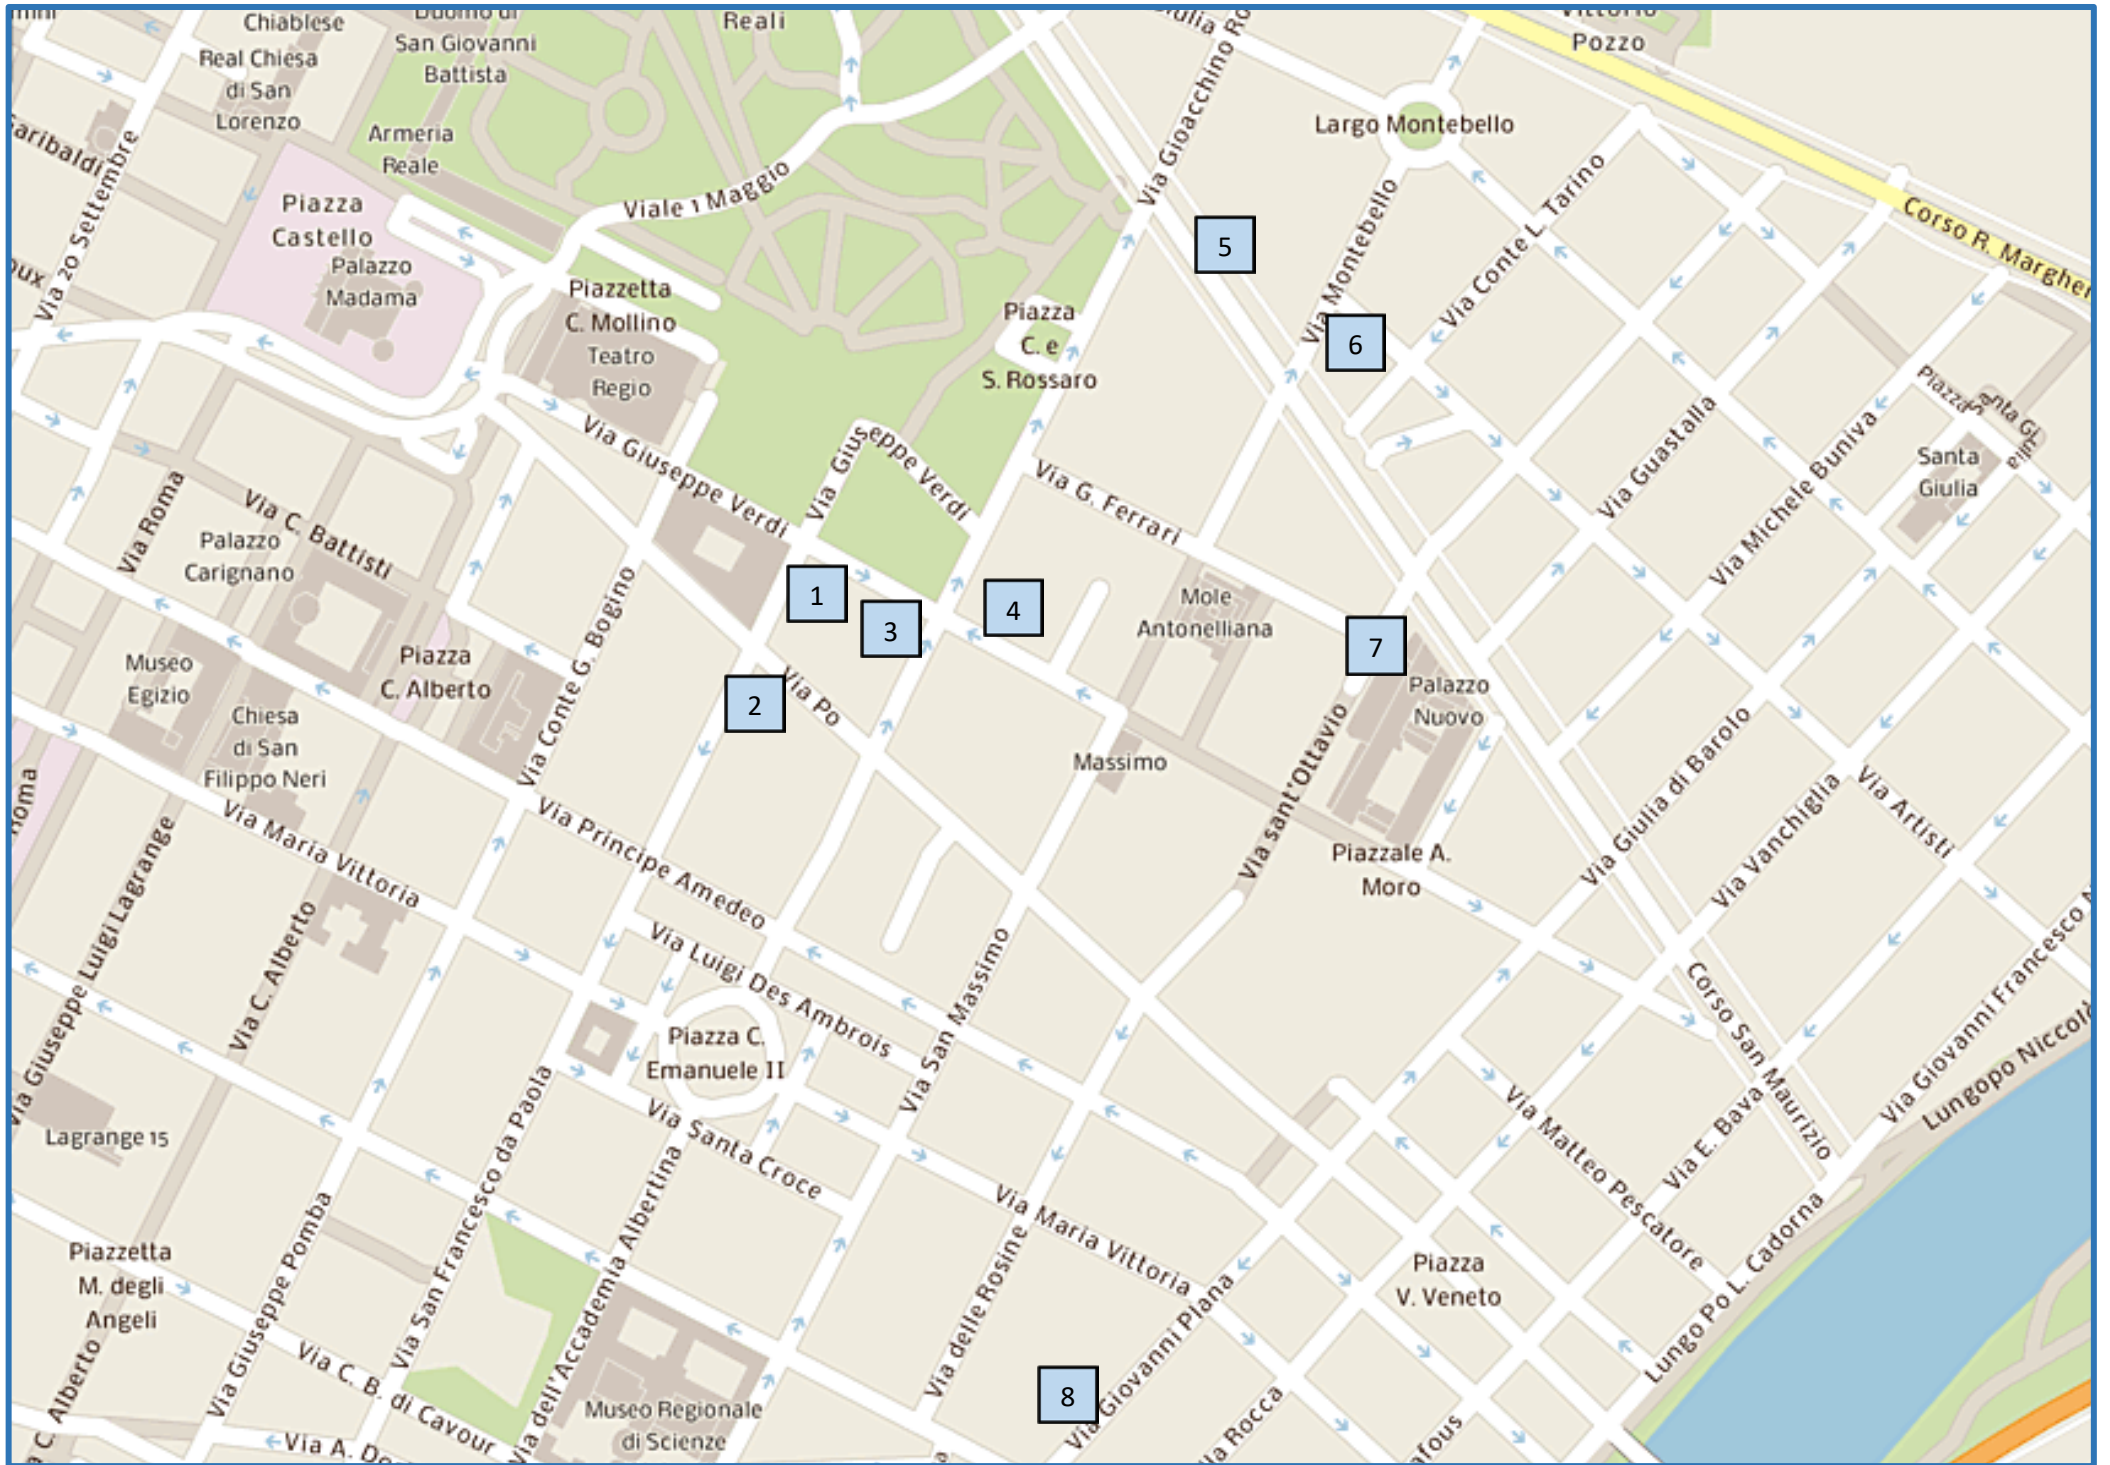

Dipartimento di Psicologia – Dislocazione Aule e Laboratori

<p>1</p> <p>Palazzo Badini</p> <p>Via Verdi 10</p>	<p>Aula Seminari, Sala Lauree (interno cortile)</p> <p>Sportello Servizi Studenti (interno cortile)</p> <p>Biblioteca (interno cortile) – Sala Seminari 2</p>
<p>2</p> <p>Via Po 14</p>	Dipartimento di Psicologia/Studi docenti
<p>3</p> <p>Via Verdi 12</p>	Segreteria Studenti
<p>4</p> <p>Via Verdi 25</p>	Palazzo Lionello Venturi Aula 1.1
<p>5</p> <p>C.so S. Maurizio 31/a</p>	Aule 3 – 5 – 8 – 9 – 10 – 12
<p>6</p> <p>Via degli Artisti 4</p>	Istituto Cabrini: Sala Cabrini
<p>7</p> <p>Via S. Ottavio 20</p>	Palazzo Nuovo Aula Magna (Aula 3) (piano terreno)
<p>8</p> <p>Via Plana 10</p>	Aule Istituto Plana (Aule 6 – A – B – C – D – E – F – G – H – I – L – M – N – P)